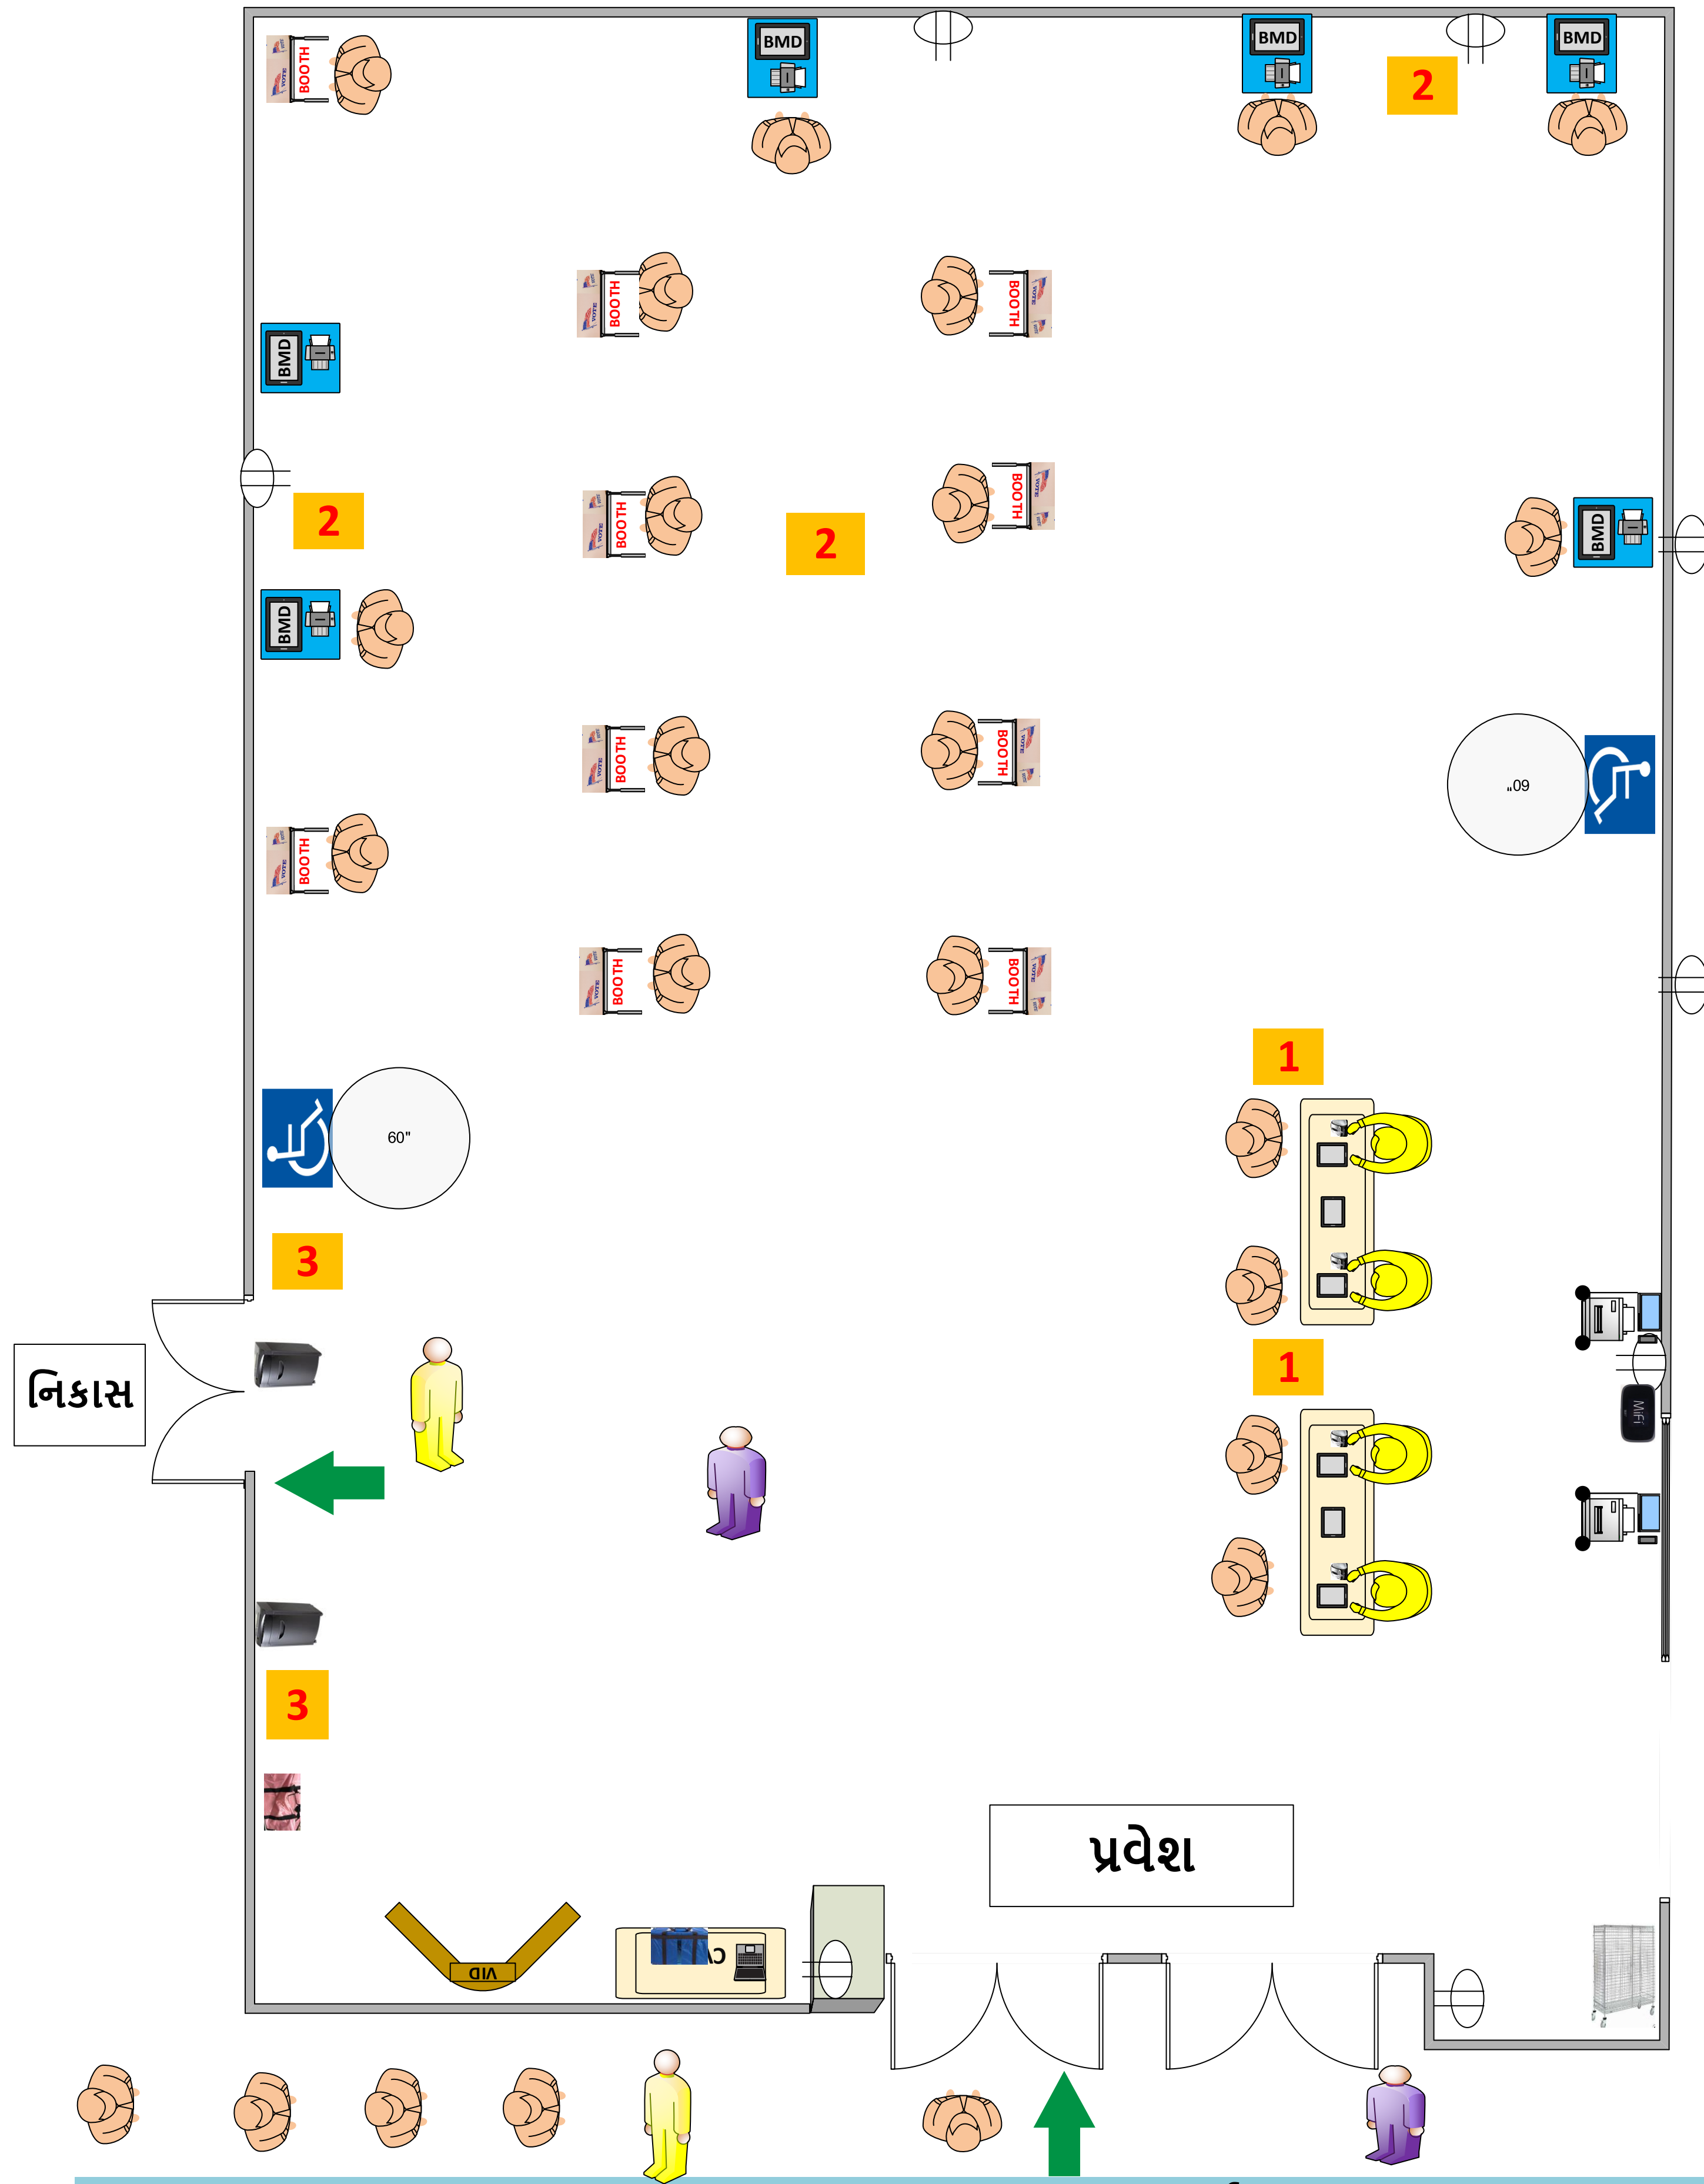

પરિશિષ્ટ E - નમૂના મત કેન્દ્ર લેઆઉટ

મુખ્ય

= મત કેન્દ્ર લીડ

= મત કેન્દ્ર સહાયક/
સ્વયંસેવક

= બેલેટ માર્કિંગ
ડિવાઇસ

= બેલેટ ઓન ડિમાન્ડ
પ્રિન્ટર

= બેલેટ ટેબ્યુલેટર

= મતદાન મથક

= સુલભ મતદાન મથક

= કાઉન્ટી મતદાર
માહિતી માર્ગદર્શિકા

શેરી/પાર્કિંગની જગ્યા